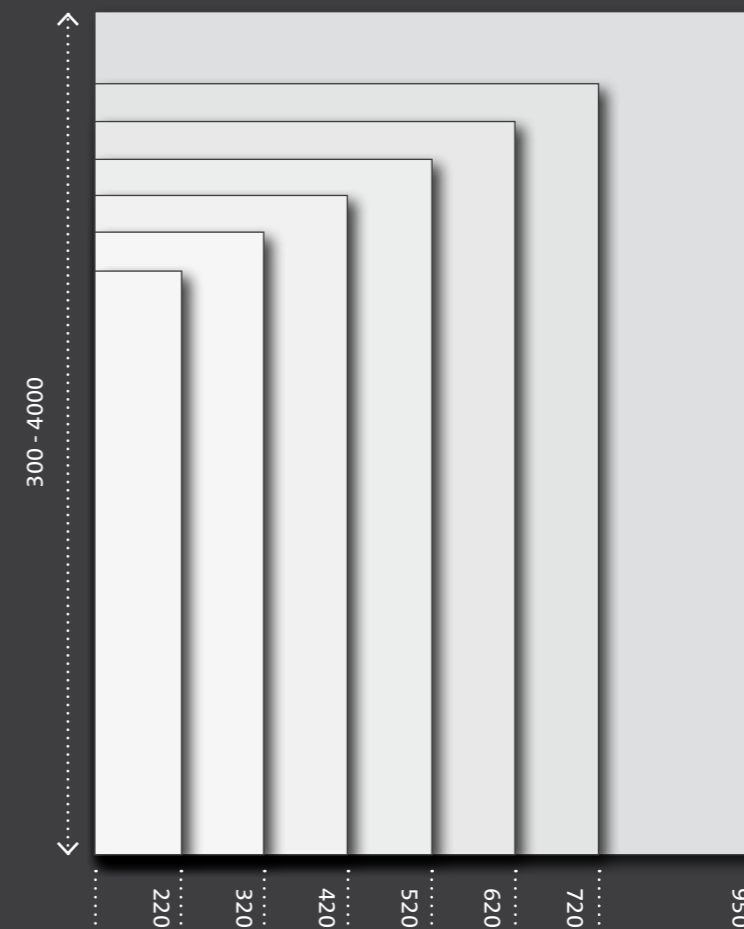

Bouwdiepte

ER 32 mm

EK 43 mm

DR / C / DK 95 mm

TK / TK1 / TK2 / TK3 166 mm

Doorsnede Type ER
(achterzijde)

Goed zichtbaar zijn de
watergevoerde voorplaat en
brede gesloten zijkanten