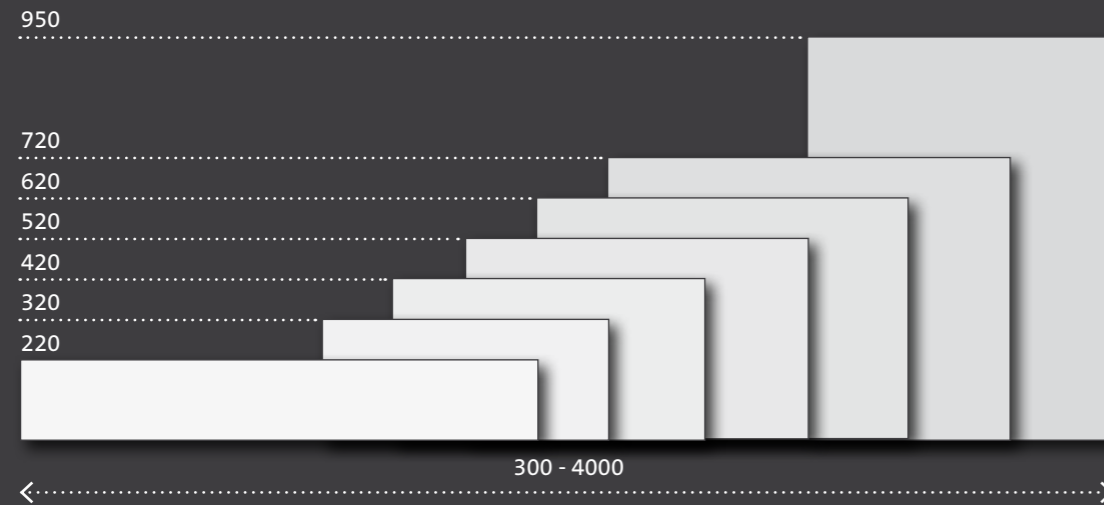

**Lengte**

300 mm, oplopend per 100 mm, tot 4000 mm

**Hoogte**

220, 320, 420, 520, 620, 720, 950 mm

**Bouwdiepte**

ER 32 mm

EK 43 mm

DR / C / DK 95 mm